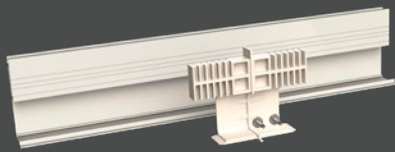

De flexibiliteit van een modulaair plafond, opnieuw ontworpen als akoestisch eiland.

Waarom kiezen voor Rockfon OneFrame?

- Slim, flexibel akoestisch plafondsysteem
- Aanpasbare afmetingen (vanaf 1.800 x 1.800 mm) voor elke ruimte
- Te combineren met de meeste modulaire Rockfon panelen: onbeperkte ontwerpvrijheid met formaten, kantafwerkingen en kleuren
- Strak 80 mm aluminium kader in mat zwart of mat wit
- Flexibele afhanghoogtes van 10 cm tot 1,5 m
- Voorverpakte kits — geen onderdelen uitzoeken, geen afval
- Eenvoudige, snelle installatie

Eenvoudig te plannen. Snel te installeren.

Als je Rockfon kunt installeren, kun je ook Rockfon OneFrame installeren. Elke set is op maat gemaakt en klaar voor gebruik, inclusief alle benodigde onderdelen. Het modulaire systeem versnelt het werk, voorkomt verspilling en zorgt elke keer weer voor een strakke afwerking. Van doos tot plafond – met minder moeite en meer vertrouwen.

- Eenvoudig aanpasbaar modulair systeem
- Gebruiksklare kits zonder profielafval
- Minder metingen nodig
- Flexibele ophangmethoden

Buitenhoekset

- 8 x 910 mm lang hoekprofiel
- 4 x buitenhoek connector
- 4 x lengte connector
- 16 x TEK-schroeven

Lengteprofielset

- 2 x recht lengteprofiel
600 mm / 1200 mm / 1800 mm
2400 mm / 3000 mm / 3600 mm
- 2 x lengte connector
- 8 x TEK-schroeven

Verbindingsclip, voor een eenvoudige uitlijning van het ophangstelsel