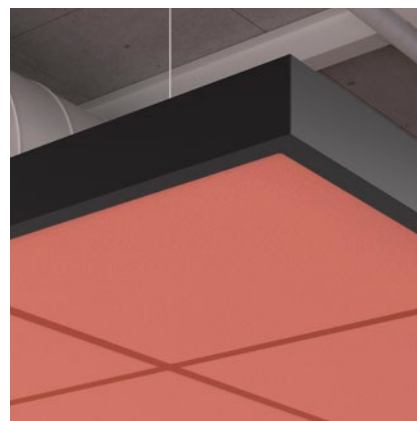

Maak van je plafond een designelement

Kies voor een mat zwart of mat wit Rockfon OneFrame-profiel, combineerbaar met Rockfon panelen. Kies een ophangsysteem in mat zwart, mat wit of een andere kleur uit het Chicago Metallic-assortiment. Van naadloos geïnspireerde eilanden tot gedurfde kleuraccenten: Rockfon OneFrame biedt ontwerpvrijheid zonder compromissen.