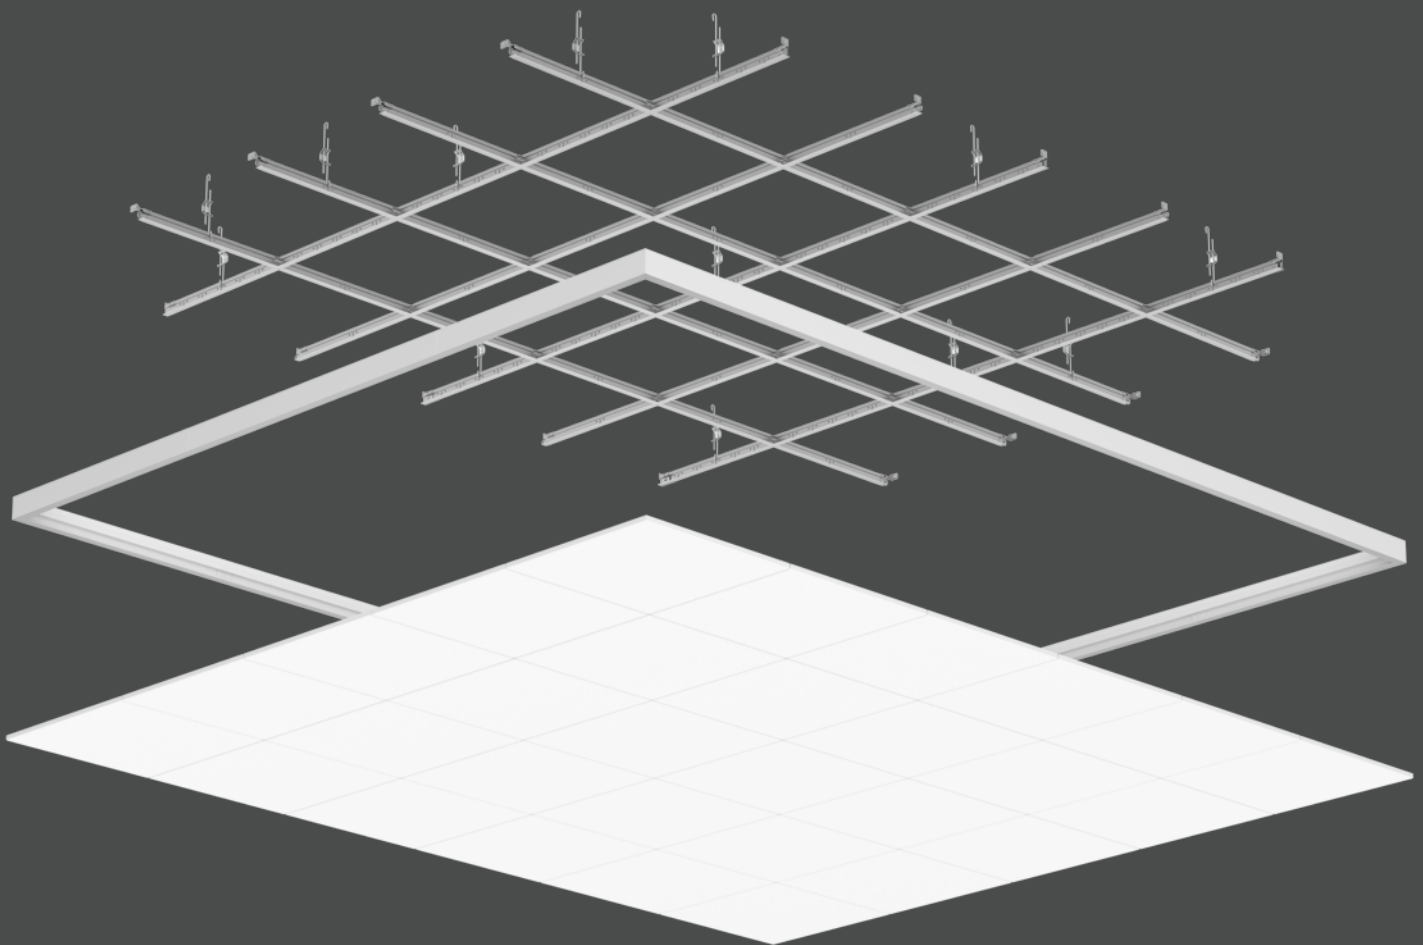

De flexibiliteit van een modulaair plafond, opnieuw ontworpen als akoestisch eiland.

Waarom kiezen voor Rockfon OneFrame?

- Slim, flexibel akoestisch plafondsysteem
- Aanpasbare afmetingen (vanaf 1.800 x 1.800 mm) voor elke ruimte
- Te combineren met de meeste modulaire Rockfon panelen: onbeperkte ontwerpvrijheid met formaten, kantafwerkingen en kleuren
- Strak 80 mm aluminium kader in mat zwart of mat wit
- Flexibele afhanghoogtes van 10 cm tot 1,5 m
- Voorverpakte kits — geen onderdelen uitzoeken, geen afval
- Eenvoudige, snelle installatie

Eenvoudig te plannen. Snel te installeren.

Als je Rockfon kunt installeren, kun je ook Rockfon OneFrame installeren. Elke set is op maat gemaakt en klaar voor gebruik, inclusief alle benodigde onderdelen. Het modulaire systeem versnelt het werk, voorkomt verspilling en zorgt elke keer weer voor een strakke afwerking. Van doos tot plafond – met minder moeite en meer vertrouwen.

- Eenvoudig aanpasbaar modulair systeem
- Gebruiksklare kits zonder profielafval
- Minder metingen nodig
- Flexibele ophangmethoden

Buitenhoekset

- 8 x 910 mm lang hoekprofiel
- 4 x buitenhoek connector
- 4 x lengte connector
- 16 x TEK-schroeven

Lengteprofielset

- 2 x recht lengteprofiel
600 mm / 1200 mm / 1800 mm
2400 mm / 3000 mm / 3600 mm
- 2 x lengte connector
- 8 x TEK-schroeven

Verbindingsclip, voor een eenvoudige uitlijning van het ophangstelsel