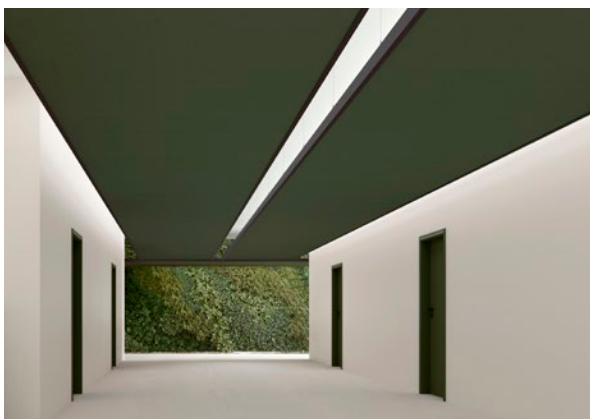

Rockfon® OneFrame

CREËER AKOESTISCHE ZONES VOOR OPEN RUIMTES
EN GANGEN MET MODULAIRE VERLAAGDE EILANDEN

Akoestisch ontwerp voor open ruimtes

Je wilt het plafond zichtbaar houden, de akoestiek verbeteren en functionele zones definiëren. Rockfon OneFrame is de oplossing.

Creëer akoestische eilanden en omkaderde gangtoepassingen die zowel structuur als geluidsbeheersing brengen in elke open omgeving.

Geschikt voor de meeste modulaire panelen (A, E, X en Dzh) en ophangsystemen van Rockfon en kan worden aangepast aan elke gewenste maat.

Maak van je plafond een designelement

Kies voor een mat zwart of mat wit Rockfon OneFrame-profiel, combineerbaar met Rockfon panelen. Kies een ophangsysteem in mat zwart, mat wit of een andere kleur uit het Chicago Metallic-assortiment. Van naadloos geïnspireerde eilanden tot gedurfde kleuraccenten: Rockfon OneFrame biedt ontwerpvrijheid zonder compromissen.

Speelse uitstraling

OneFrame-profiel in mat wit of mat zwart.

Chicago Metallic ophangsysteem in kleur.

Rockfon Color-all® panelen in Coral.

Kracht in creativiteit

OneFrame-profiel in mat wit of mat zwart.

Rockfon Color-all® panelen in Coral met verdeckte kantafwerking.