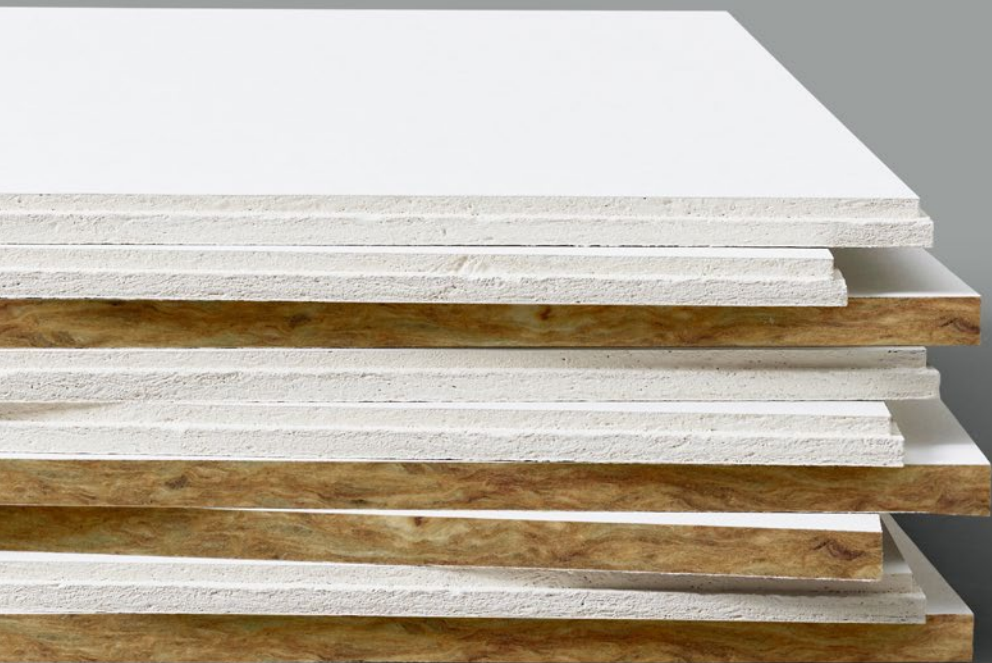

Laten we kennismaken

Heb je advies nodig over het creëren van de juiste akoestische omgeving voor je ruimte, wil je meer weten over een product of heb je technische ondersteuning nodig? Neem gerust contact met ons op.

Rockfon (ROCKWOOL Belgium NV)
Oud Sluisstraat 5 • 2110 Wijnegem • +32 (0)2 715 68 68
info@rockfon.be • www.rockfon.be